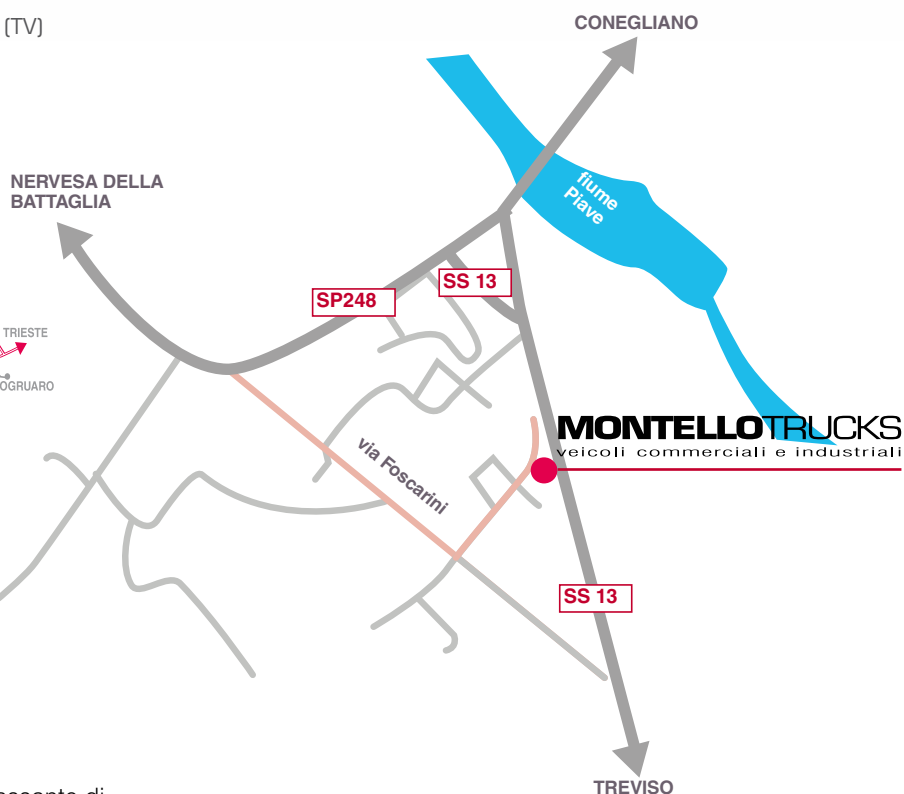

COME RAGGIUNGERCI

nella sede di via Foscarini, 28 a Nervesa della Battaglia (TV)

DA TRIESTE

Immettiti sulla A4 e prosegui per 113 km, prendi il Passante di Mestre, poi prendi l'uscita per A27 fino all'uscita Treviso Nord verso Via Piave. Mantieni la destra al bivio, segui le indicazioni per Treviso ed entra in Via Piave. Svolta a destra in Via della Libertà dopo 1 km prosegui dritto su Piazza Umberto I quindi svolta a destra in Via Roma/SS13. Continua a seguire la SS13 per 10,4 km, ora svolta a sinistra in Via Foscarini/SP70

DA BELLUNO

Entra nella A27 attraverso lo svincolo per SS51/Belluno Centro/SP1/Treviso/Venezia. Prendi l'uscita Conegliano Svolta a sinistra in Via Liberazione/SP15 alla prima rotonda svolta a sinistra in SS13/Viale Italia Continua a seguire la SS13, attraversa 4 rotonde. Prosegui sulla SP248 e solta a sinistra in Via Foscarini/SP70

DA PADOVA

Prendi l'A4 e segui le indicazioni per Venezia, prendi l'uscita per A27 verso Belluno. Prendi l'uscita Treviso Nord verso Via Piave e mantieni la destra al bivio, segui le indicazioni per Treviso ed entra in Via Piave per 1,8 km quindi svolta a destra in Via della Libertà dopo 1 km prosegui dritto su Piazza Umberto I quindi svolta a destra in Via Roma/SS13. Continua a seguire la SS13 per 10,4 km, ora svolta a sinistra in Via Foscarini/SP70